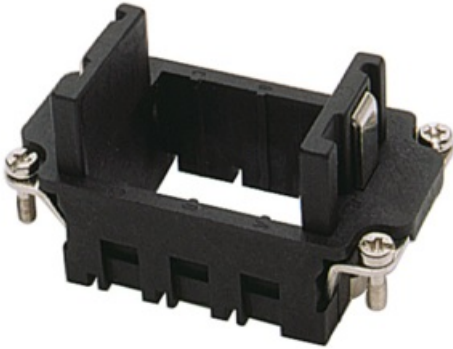

Walther Werke - 770010

Buchsenrahmen MO B10 für 3 Kontaktträger

Artikelcode	770010
GTIN	4015609173051
ETIM	EC000438 - Contactblok voor industriële connectoren
Merk	Walther Werke
Brutogewicht (kg)	0.225
Nettogewicht (kg)	0.225

Aantal polen	10
Aantal stuurcontacten	0
Aantal vermogenscontacten	0
Bedrijfstemperatuurbereik (maximum) (°C)	125

Bedrijfstemperatuurbereik (minimum) (°C)	-40
Brandbaarheidsklasse isolatiemateriaal conform UL 94	V0
Breedte (mm)	64
Contactinzetstuk zonder contacten	yes
Contactmateriaal	Overig
Contactuitvoering	Contrastekker (female)
Diameter insteekcontact (mm)	
Diepte (mm)	34
Hoogte (mm)	35
Materiaal connectorinzetstuk	Thermoplast
Met aardgeleider	yes
Met draadbescherming	yes
Min. aantal steekcycli	0
Overspanningscategorie	III
Toegekende spanning (V)	500
Toegekende stootspanning (kV)	6
Toegekende stroom I _n (A)	16
Verontreinigingsgraad	3